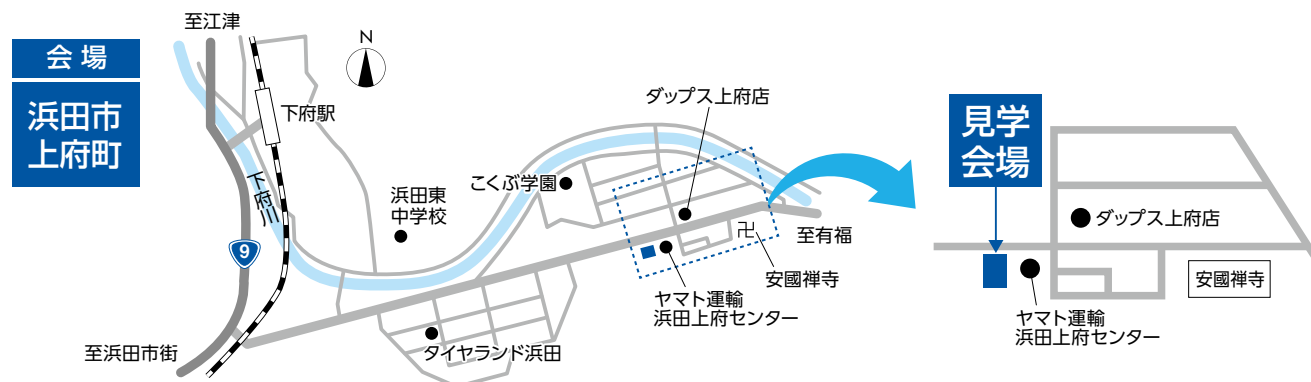

「しまねの木の家」

島根県産木材使用の住宅です。

構造見学会

11.10 (土)・11 (日)

AM10:00 ▶ PM4:00

御施主様のご厚意により、2日間開催

新築・リフォーム・耐震 相談会同時開催

島根県浜田市熱田町1598
TEL.0855-27-0077 FAX.0855-27-3638
E-mail:soumu@sankraft.com www.sankraft.com